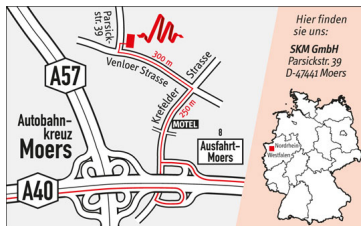

SKM GmbH

Schwergewebe Konfektion Moers GmbH
Parsickstr. 39
47441 Moers
Germany

Telephone: +49 (0)2841-94295-0
Telefax: +49 (0)2841-94295-20

E-Mail: skm@skm-moers.com
Web: skm-moers.com

Directions

[Google-Maps](#)